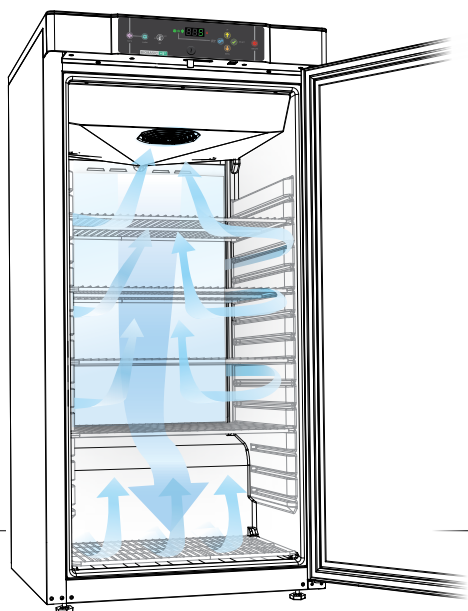

Dette gjør at man kan plassere skapene innenfor arbeidsområdene, i stedet for utenfor, som vil være nødvendig med bare internt ATEX-samsvar.

BIOBASIC RR210, 310, 410, 600

Kjøleskap

Tekniske spesifikasjoner	RR210	RR310	RR410	RR 600
Temperaturområde	+2/+15 °C			
Omgivelsestemperatur	Solid dør +10/+35 °C / Glassdør +10/+32 °C			Solid dør +10/+43 °C
Kontrollenhet	Den brukervennlige BIOBASIC kontrollenheten er skreddersydd til formålet og har funksjonalitet som f.eks: Akustisk / visuell temperatur og døralarm, potensialfri kontakt og offset funksjon.			
Materiale: Innvendig Utvendig	PS-Kledning Overflater i lakkert stål			Rustfrit stål Overflater i lakkert stål
Mål (B x D x H)	595 x 640 x 831	595 x 640 x 1220	595 x 640 x 1876	700 x 895 x 2125
Bruttovolum/ Nettovolum	125 liter 104 liter	218 liter 189 liter	346 liter 312 liter	610 liter 536 liter
Trådhyll med plastbelegg	3 total antal	4 total antal	6 total antal	4 total antal
Kjølemiddel	R600a			R290
Strømforbruk	0.43 kWh/24h	0.51 kWh/24h	0.59 kWh/24h	1.44 kWh/24h
Strømforbruk glassdør	0.79 kWh/24h	0.90 kWh/24h	1.31 kWh/24h	
Lydniveau	33.3/33,6 dB(A)	34.1/35.2 dB(A)	33.2/33.7 dB(A)	44.4/- dB(A)
Base	Hjul/stillskruer	Hjul/stillskruer	Ben	Ben
Luftsystem	Gram BioLine ventilert luftfordelingssystem			
Avrimingssystem	Automatisk smart avriming med fordampning av avrimingsvann			
Kontakt	230 V, 50 Hz	230 V, 50 Hz	230 V, 50 Hz	230 V, 50 Hz
Solid dør varenr.	782530001	783530001	784530001	786000001
Glassdør varenr.	782540001	783540001	784540001	
Tilgangsporter	1	1	1	2
ATEX-merking	II 3G Ex ec nC ic IIB T6 Gc DTI 22ATEX0252X	II 3G Ex ec nC ic IIB T6 Gc DTI 22ATEX0252X	II 3G Ex ec nC ic IIB T6 Gc DTI 22ATEX0252X	II 3G Ex ec nC ic IIB T5 Gc DTI 22ATEX0250X

LUFTFORDELING

Det unike tvungne luftdistribusjonssystemet sørger for at temperaturen inne i skapet holder seg stabilt og ensartet. Fordi rørfordamperen er plassert på toppen er det ikke kalde vegger i skapet.